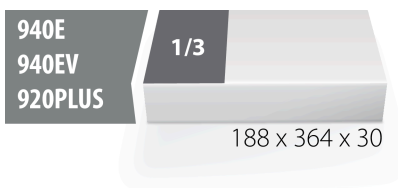

## Produkteigenschaften

- Material: weicher Polyethylenschaum
- Abmessungen Werkzeugeinsätze: 188 x 364 x 30 mm
- Für die Schubladen Eurostyle, Eurovision, Euromotion, Europlus and Hercules (vorne Schubladen) linie geeignet