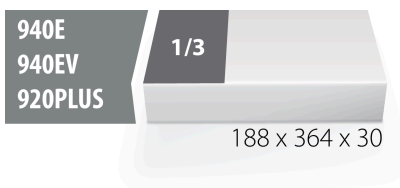

Module mousse SOS vide pour 964/9SOS

VI964/9SOS

Profils

Description produit

- Matière : faible densité de mousse polyéthylène
- Dimension du module : 188 x 364 x 30 mm
- Compatible avec les tiroirs des gammes Eurostyle, Eurovision, Europlus et Hercules (tiroirs de devant)

620892

L

188

B

364

H

30

25

* Les images des produits ne sont pas contractuelles. Toutes les dimensions sont en mm, les poids en grammes.