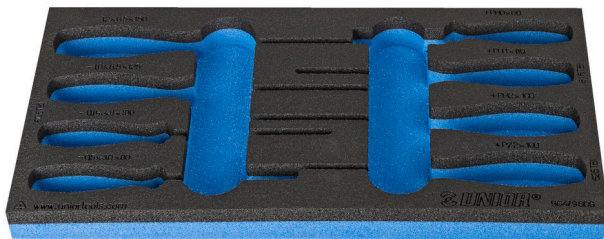

Module mousse SOS vide pour 964/9SOS

VI964/9SOS

Profils

Description produit

- Matière : faible densité de mousse polyéthylène
- Dimension du module : 188 x 364 x 30 mm
- Compatible avec les tiroirs des gammes Eurostyle, Eurovision, Europlus et Hercules (tiroirs de devant)

620892

L

188

B

364

H

30

25