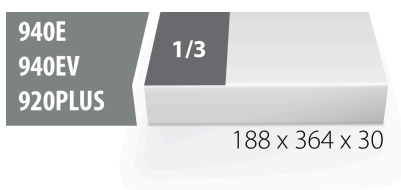

Module mousse SOS vide pour 964/9SOS

VI964/9SOS

Profils

Description produit

- Matière : faible densité de mousse polyéthylène
- Dimensions du module : 188 x 364 x 30 mm
- Compatible avec les tiroirs des gammes Eurostyle, Eurovision, Euromotion, Europlus et Hercules (tiroirs de devant)

620892

L

188

B

364

H

30

25

* Les images des produits ne sont pas contractuelles. Toutes les dimensions sont en mm, les poids en grammes.