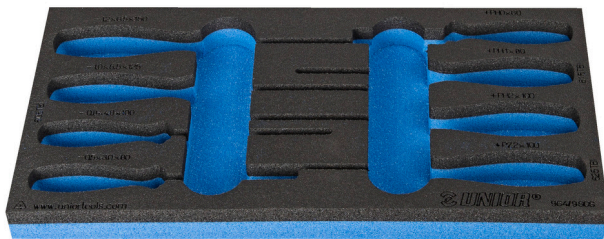

Module mousse SOS vide pour 964/9SOS

VI964/9SOS

Profils

Description produit

- Matière : faible densité de mousse polyéthylène
- Dimensions du module : 188 x 364 x 30 mm
- Compatible avec les tiroirs des gammes Eurostyle, Eurovision, Euromotion, Europlus et Hercules (tiroirs de devant)

620892

L

188

B

364

H

30

25