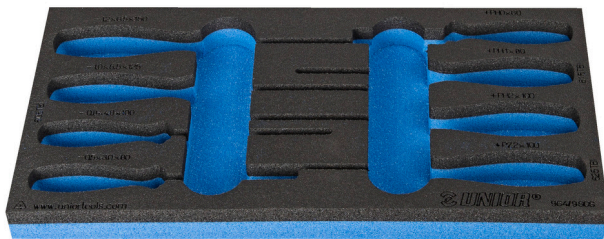

SOS uložak za TBI izvijače

VI964/9SOS

Profili

Atributi proizvoda

- materijal: polietilenska pjena male gustoće
- Tool tray dimension: 188 x 364 x 30 mm
- Compatible with drawers of Eurostyle, Eurovision, Euromotion, Europlus and Hercules (front drawers) line

620892

L

188

B

364

H

30

25

* Slike proizvoda su simbolične. Sve dimenzije su u mm, masa je u g.