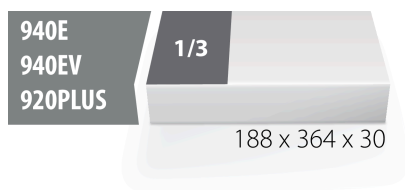

SOS-ложемент для съёмников стопорных колец арт. 964/8ASOS

VI964/8ASOS

Профили

Описание товара

- материал: пенополиэтилен низкой плотности
- Размер ложемента: 188 x 364 x 30 мм
- Совместимо с тележками серии Eurostyle, Eurovision, Euromotion, Europlus and Hercules

621220

L

188

B

364

H

30

55

* Изображения продуктов носят демонстрационный характер. Все размеры указаны

в миллиметрах, вес в граммах.