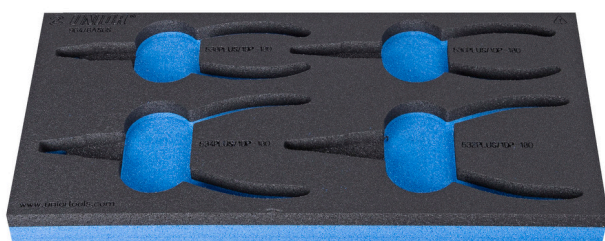

SOS-ложемент для съёмников стопорных колец арт. 964/8ASOS

VI964/8ASOS

Профили

Описание товара

- материал: пенополиэтилен низкой плотности
- Размер ложемента: 188 x 364 x 30 мм
- Совместимо с тележками серии Eurostyle, Eurovision, Euromotion, Europlus and Hercules

621220

L

188

B

364

H

30

55

* Изображения продуктов носят демонстрационный характер. Все размеры указаны

в миллиметрах, вес в граммах.