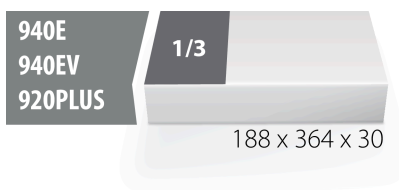

## Caracteristicile produsului

- material: spuma polietilena de joasa densitate
- Tool tray dimension: 188 x 364 x 30 mm
- Compatible with drawers of Eurostyle, Eurovision, Euromotion, Europlus and Hercules (front drawers) line

\* Imaginea produsului este simbolica. Toate dimensiunile sunt exprimate în mm, greutatea

în game.