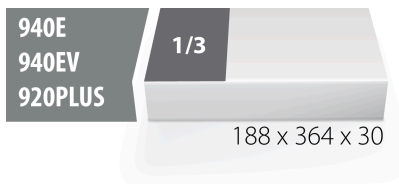

## Product attributen

- materiaal: polyethyleenschuim met lage dichtheid
- Tool tray dimension: 188 x 364 x 30 mm
- Compatible with drawers of Eurostyle, Eurovision, Euromotion, Europlus and Hercules (front drawers) line

\* Afbeeldingen van producten zijn symbolisch. Alle afmetingen zijn in mm en gewicht in gram. Alle vermelde afmetingen kunnen variëren in tolerantie.