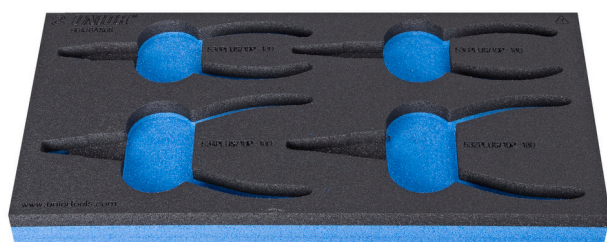

# SOS uložak za seger kliješta

vI964/8ASOS

## Atributi proizvoda

- materijal: polietilenska pjena male gustoće
- Tool tray dimension: 188 x 364 x 30 mm
- Compatible with drawers of Eurostyle, Eurovision, Euromotion, Europlus and Hercules (front drawers) line

621220

L

188

B

364

H

30

55