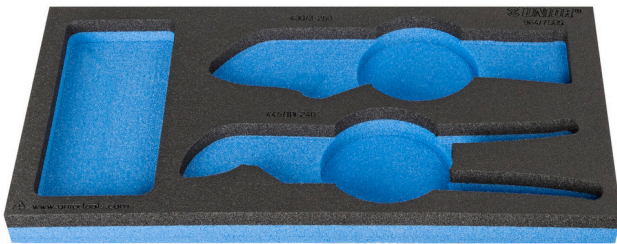

# Vložek SOS za 964/7SOS

VI964/7SOS

## Profili

## Atributi izdelka

- material: polietilenska pena
- Dimenzija vložka: 188 x 364 x 30 mm
- Za predale vozičkov Eurostyle, Eurovision, Euromotion, Europlus in Hercules (sprednji predali)

620890

L

188

B

364

H