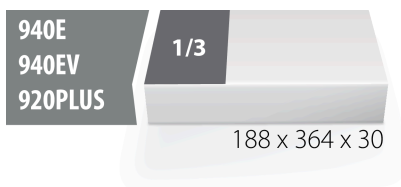

# Vložek SOS za 964/7SOS

VI964/7SOS

## Atributi izdelka

- material: polietilenska pena
- Dimenzija vložka: 188 x 364 x 30 mm
- Za predale vozičkov Eurostyle, Eurovision, Euromotion, Europlus in Hercules (sprednji predali)

620890

L

188

B

364

H