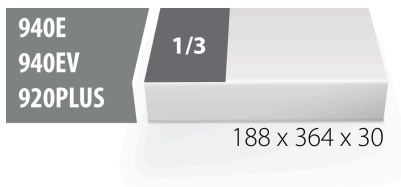

Modul SOS pentru clesti

vI964/7SOS

Profile

Caracteristicile produsului

- material: spuma polietilena de joasa densitate
- Tool tray dimension: 188 x 364 x 30 mm
- Compatible with drawers of Eurostyle, Eurovision, Euromotion, Europlus and Hercules (front drawers) line

620890

L

188

B

364

H

30

42

* Imaginea produsului este simbolica. Toate dimensiunile sunt exprimate în mm, greutatea în grame.