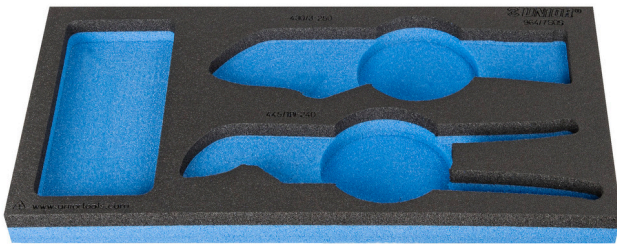

Modul SOS pentru clesti

vI964/7SOS

Profile

Caracteristicile produsului

- material: spuma polietilena de joasa densitate
- Tool tray dimension: 188 x 364 x 30 mm
- Compatible with drawers of Eurostyle, Eurovision, Euromotion, Europlus and Hercules (front drawers) line

620890

L

188

B

364

H

30

42

* Imaginea produsului este simbolica. Toate dimensiunile sunt exprimate în mm, greutatea în grame.