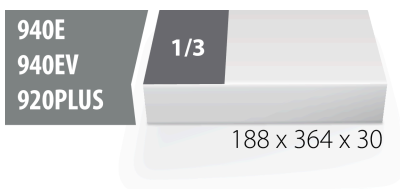

## Cechy produktu

- materiał : niskiej gęstości pianka polietylenowa
- Wkładka narzędziowa: 188 x 364 x 30 mm
- Kompatybilna z szufladami z linii Eurostyle, Eurovision, Euromotion, Europlus i Hercules (szuflady przednie)

620890

L

188

B

364

H

30

42