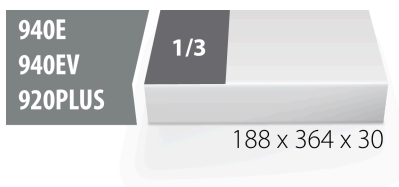

SOS tool tray for 964/7SOS

vI964/7SOS

Profielen

Product attributen

- materiaal: polyethyleenschuim met lage dichtheid
- Tool tray dimension: 188 x 364 x 30 mm
- Compatible with drawers of Eurostyle, Eurovision, Euromotion, Europlus and Hercules (front drawers) line

620890

L

188

B

364

H

30

42

* Afbeeldingen van producten zijn symbolisch. Alle afmetingen zijn in mm en gewicht in gram. Alle vermelde afmetingen kunnen variëren in tolerantie.