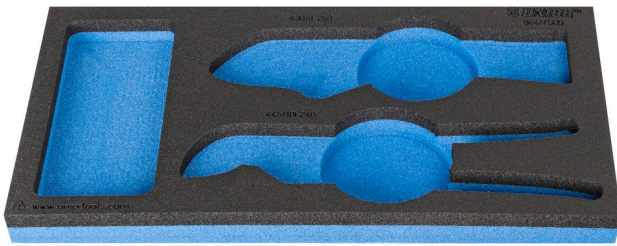

SOS tool tray for 964/7SOS

vI964/7SOS

Profielen

Product attributen

- materiaal: polyethyleenschuim met lage dichtheid
- Tool tray dimension: 188 x 364 x 30 mm
- Compatible with drawers of Eurostyle, Eurovision, Euromotion, Europlus and Hercules (front drawers) line

620890

L

188

B

364

H

30

42

* Afbeeldingen van producten zijn symbolisch. Alle afmetingen zijn in mm en gewicht in gram. Alle vermelde afmetingen kunnen variëren in tolerantie.