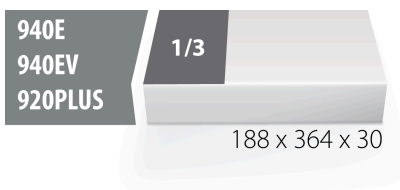

## Description produit

- Matière : faible densité de mousse polyéthylène
- Dimension du module : 188 x 364 x 30 mm
- Compatible avec les tiroirs des gammes Eurostyle, Eurovision, Europlus et Hercules (tiroirs de devant)