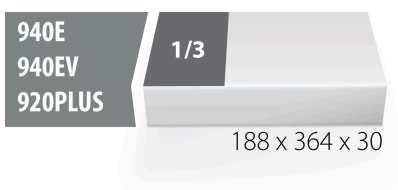

Module mousse SOS vide pour 964/7SOS

VI964/7SOS

Profils

Description produit

- Matière : faible densité de mousse polyéthylène
- Dimensions du module : 188 x 364 x 30 mm
- Compatible avec les tiroirs des gammes Eurostyle, Eurovision, Euromotion, Europlus et Hercules (tiroirs de devant)

620890

L

188

B

364

H

30

42

* Les images des produits ne sont pas contractuelles. Toutes les dimensions sont en mm, les poids en grammes.