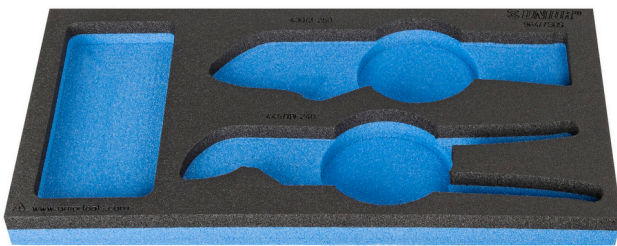

Module mousse SOS vide pour 964/7SOS

VI964/7SOS

Profils

Description produit

- Matière : faible densité de mousse polyéthylène
- Dimensions du module : 188 x 364 x 30 mm
- Compatible avec les tiroirs des gammes Eurostyle, Eurovision, Euromotion, Europlus et Hercules (tiroirs de devant)

620890

L

188

B

364

H

30

42