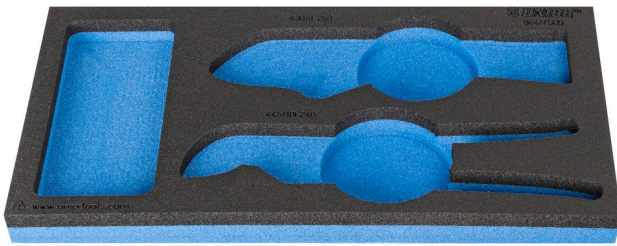

SOS uložak za kliješta

VI964/7SOS

Profili

Atributi proizvoda

- materijal: polietilenska pjena male gustoće
- Tool tray dimension: 188 x 364 x 30 mm
- Compatible with drawers of Eurostyle, Eurovision, Euromotion, Europlus and Hercules (front drawers) line

620890

L

188

B

364

H

30

42

* Slike proizvoda su simbolične. Sve dimenzije su u mm, masa je u g.