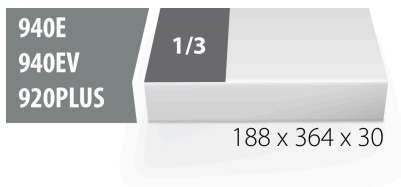

SOS uložak za kliješta

VI964/7SOS

Profili

Atributi proizvoda

- materijal: polietilenska pjena male gustoće
- Tool tray dimension: 188 x 364 x 30 mm
- Compatible with drawers of Eurostyle, Eurovision, Euromotion, Europlus and Hercules (front drawers) line

620890

L

188

B

364

H

30

42

* Slike proizvoda su simbolične. Sve dimenzije su u mm, masa je u g.