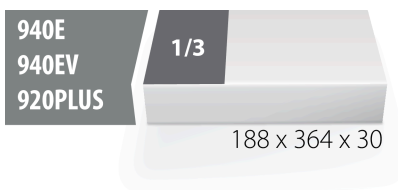

SOS - Moduleinsatz für Grip/Wapuzangen

vI964/7SOS

Profile

Produkteigenschaften

- Material: weicher Polyethylenschaum
- Abmessungen Werkzeugeinsätze: 188 x 364 x 30 mm
- Für die Schubladen Eurostyle, Eurovision, Euromotion, Europlus and Hercules (vorne Schubladen) linie geeignet

620890

L

188

B

364

H

30

42

* Bilder von Produkten sind Symbolfotos. Abmessungen sind in mm, Gewichte in Gramm.