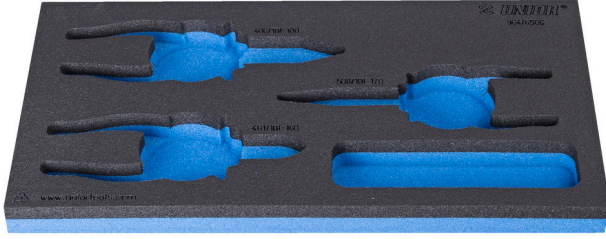

964/6SOS için SOS alet tepsisi

vI964/6SOS

Profiles

Product features

- malzeme: düşük yoğunluklu polietilen köpük
- Tool tray dimension: 188 x 364 x 30 mm
- Compatible with drawers of Eurostyle, Eurovision, Euromotion, Europlus and Hercules (front drawers) line

620889

L

188

B

364

H

30

25

* Ürünlerin resimleri semboliktir. Bütün boyutlar mm ve ağırlık gram cinsindedir.