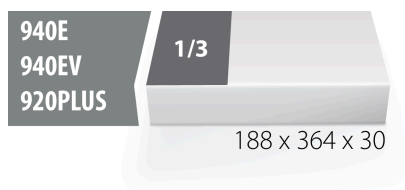

Module mousse SOS vide pour 964/6SOS

VI964/6SOS

Profils

Description produit

- Matière : faible densité de mousse polyéthylène
- Dimension du module : 188 x 364 x 30 mm
- Compatible avec les tiroirs des gammes Eurostyle, Eurovision, Europlus et Hercules (tiroirs de devant)

620889

L

188

B

364

H

30

25

* Les images des produits ne sont pas contractuelles. Toutes les dimensions sont en mm,

les poids en grammes.