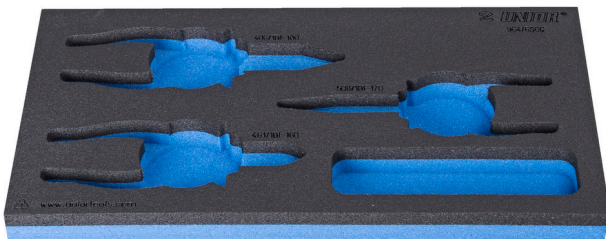

Module mousse SOS vide pour 964/6SOS

VI964/6SOS

Profils

Description produit

- Matière : faible densité de mousse polyéthylène
- Dimension du module : 188 x 364 x 30 mm
- Compatible avec les tiroirs des gammes Eurostyle, Eurovision, Europlus et Hercules (tiroirs de devant)

620889

L

188

B

364

H

30

25