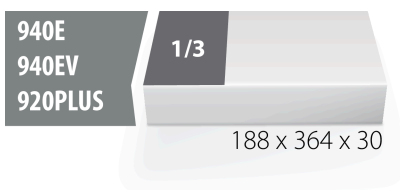

Module mousse SOS vide pour 964/6SOS

VI964/6SOS

Profils

Description produit

- Matière : faible densité de mousse polyéthylène
- Dimension du module : 188 x 364 x 30 mm
- Compatible avec les tiroirs des gammes Eurostyle, Eurovision, Europlus et Hercules (tiroirs de devant)

620889

L

188

B

364

H

30

25

* Les images des produits ne sont pas contractuelles. Toutes les dimensions sont en mm,

les poids en grammes.