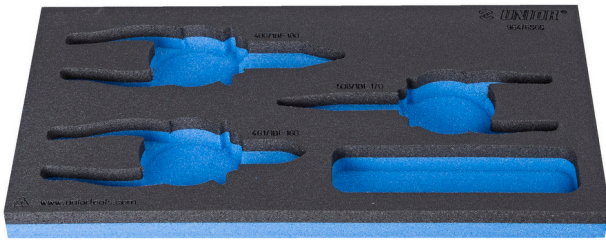

SOS uložak za BI kliješta

vI964/6SOS

Profili

Atributi proizvoda

- materijal: polietilenska pjena male gustoće
- Tool tray dimension: 188 x 364 x 30 mm
- Compatible with drawers of Eurostyle, Eurovision, Euromotion, Europlus and Hercules (front drawers) line

620889

L

188

B

364

H

30

25

* Slike proizvoda su simbolične. Sve dimenzije su u mm, masa je u g.