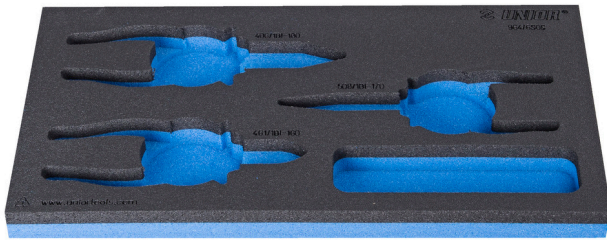

SOS tool tray for 964/6SOS

vI964/6SOS

Profielen

Product attributen

- material: low density polyethylene foam
- Tool tray dimension: 188 x 364 x 30 mm
- Compatible with drawers of Eurostyle, Eurovision, Euromotion, Europlus and Hercules (front drawers) line

620889

L

188

B

364

H

30

25

* Afbeeldingen van producten zijn symbolisch. Alle afmetingen zijn in mm, en het gewicht in grammen. Alle vermelde afmetingen kunnen variëren in tolerantie.