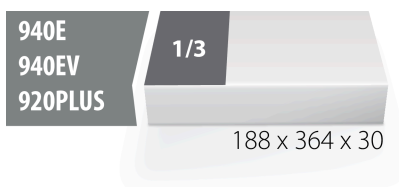

SOS tool tray for 964/6SOS

vI964/6SOS

Profielen

Product attributen

- material: low density polyethylene foam
- Tool tray dimension: 188 x 364 x 30 mm
- Compatible with drawers of Eurostyle, Eurovision, Euromotion, Europlus and Hercules (front drawers) line

620889

L

188

B

364

H

30

25

* Afbeeldingen van producten zijn symbolisch. Alle afmetingen zijn in mm, en het gewicht in grammen. Alle vermelde afmetingen kunnen variëren in tolerantie.