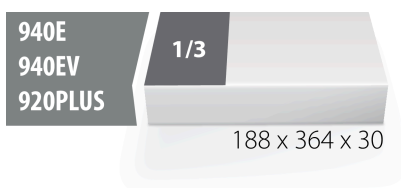

Modul SOS pentru capete chei tubulare 1/4"

VI964/5SOS

Profile

Caracteristicile produsului

- material: spuma polietilena de joasa densitate
- Tool tray dimension: 188 x 364 x 30 mm
- Compatible with drawers of Eurostyle, Eurovision, Euromotion, Europlus and Hercules (front drawers) line

620888

L

188

B

364

H

30

25

* Imaginea produsului este simbolica. Toate dimensiunile sunt exprimate în mm, greutatea

în game.