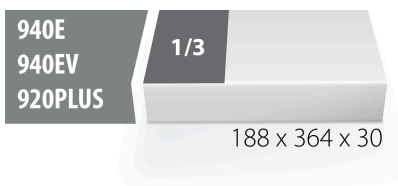

# SOS - Moduleinsatz für BI Steckschlüssel-Sortiment 1/4 Zoll

VI964/5SOS

## Produkteigenschaften

- Material: weicher Polyethylenschaum
- Abmessungen Werkzeugeinsätze: 188 x 364 x 30 mm
- Für die Schubladen Eurostyle, Eurovision, Euromotion, Europlus and Hercules (vorne Schubladen) linie geeignet

620888

L

188

B

364

H

30

25