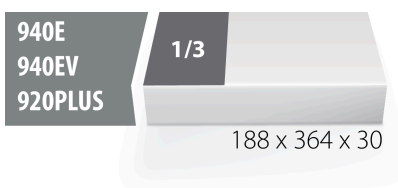

Module mousse SOS vide pour 964/5SOS

VI964/5SOS

Profils

Description produit

- Matière : faible densité de mousse polyéthylène
- Dimension du module : 188 x 364 x 30 mm
- Compatible avec les tiroirs des gammes Eurostyle, Eurovision, Europlus et Hercules (tiroirs de devant)

620888

L

188

B

364

H

30

25

* Les images des produits ne sont pas contractuelles. Toutes les dimensions sont en mm,

les poids en grammes.