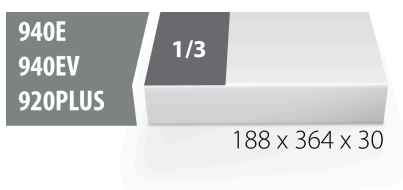

SOS подложка за камъни (вложки) 1/4"

VI964/5SOS

Профили

Параметри на продукта

- материал:полиетиленова пяна с ниска плътност
- Инструментална подложка : 188 x 364 x 30 mm
- Съвместим с чекмеджета от Eurostyle, Eurovision, Euromotion, Europlus и Hercules (предни чекмеджета) линия

620888

L

188

B

364

H

30

25

* Снимките на продуктите са символични. Всички размери са в мм., теглото е в

грамове .