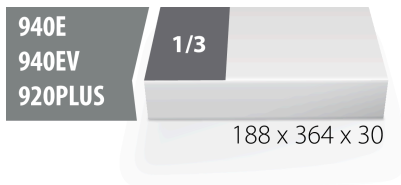

SOS tool tray for 964/5SOS

vI964/5SOS

Profielen

Product attributen

- material: low density polyethylene foam
- Tool tray dimension: 188 x 364 x 30 mm
- Compatible with drawers of Eurostyle, Eurovision, Euromotion, Europlus and Hercules (front drawers) line

620888

L

188

B

364

H

30

25

* Afbeeldingen van producten zijn symbolisch. Alle afmetingen zijn in mm, en het gewicht in grammen. Alle vermelde afmetingen kunnen variëren in tolerantie.