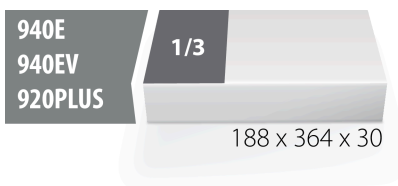

SOS - Moduleinsatz für BI Steckschlüssel-Sortiment 1/4 Zoll

VI964/5SOS

Profile

Produkteigenschaften

- Material: weicher Polyethylenschaum
- Abmessungen Werkzeugeinsätze: 188 x 364 x 30 mm
- Für die Schubladen Eurostyle, Eurovision, Euromotion, Europlus and Hercules (vorne Schubladen) linie geeignet

620888

L

188

B

364

H

30

25

* Bilder von Produkten sind Symbolfotos. Abmessungen sind in mm, Gewichte in Gramm.