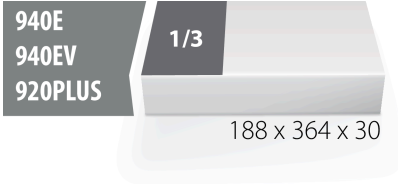

964/4SOS için SOS alet tepsisi

vI964/4SOS

Profiles

Product features

- malzeme: düşük yoğunluklu polietilen köpük
- Tool tray dimension: 188 x 364 x 30 mm
- Compatible with drawers of Eurostyle, Eurovision, Euromotion, Europlus and Hercules (front drawers) line

620887

L

188

B

364

H

30

25

* Ürünlerin resimleri semboliktir. Bütün boyutlar mm ve ağırlık gram cinsindedir.