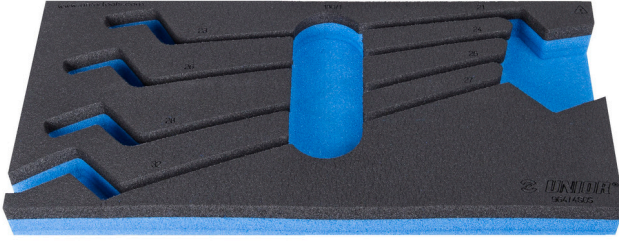

964/4SOS için SOS alet tepsisi

vI964/4SOS

Profiles

Product features

- malzeme: düşük yoğunluklu polietilen köpük
- Tool tray dimension: 188 x 364 x 30 mm
- Compatible with drawers of Eurostyle, Eurovision, Euromotion, Europlus and Hercules (front drawers) line

620887

L

188

B

364

H

30

25

* Ürünlerin resimleri semboliktir. Bütün boyutlar mm ve ağırlık gram cinsindedir.