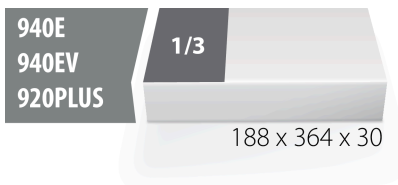

# Vložek SOS za 964/4SOS

vl964/4SOS

## Atributi izdelka

- material: polietilenska pena
- Dimenzija vložka: 188 x 364 x 30 mm
- Za predale vozičkov Eurostyle, Eurovision, Euromotion, Europlus in Hercules (sprednji predali)

620887

L

188

B

364

H

30

25

\* Slike proizvodov so simbolične. Vse dimenzije so v mm, masa v g. Vse navedene dimenzije lahko odstopajo v tolerančnih merah.