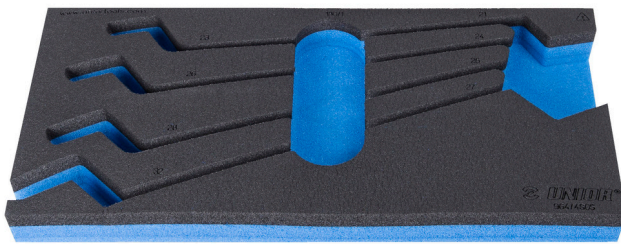

# Vložek SOS za 964/4SOS

vl964/4SOS

## Atributi izdelka

- material: polietilenska pena
- Dimenzija vložka: 188 x 364 x 30 mm
- Za predale vozičkov Eurostyle, Eurovision, Euromotion, Europlus in Hercules (sprednji predali)

620887

L

188

B

364

H