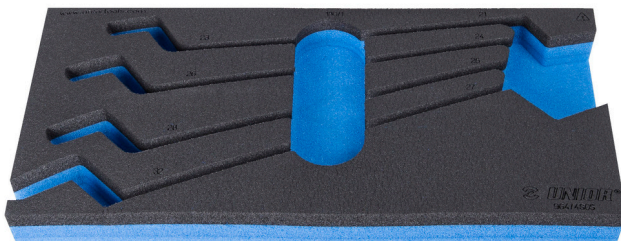

Modul SOS pentru chei inelare dublu cotite

VI964/4SOS

Profile

Caracteristicile produsului

- material: spuma polietilena de joasa densitate
- Tool tray dimension: 188 x 364 x 30 mm
- Compatible with drawers of Eurostyle, Eurovision, Euromotion, Europlus and Hercules (front drawers) line

620887

L

188

B

364

H

30

25

* Imaginea produsului este simbolica. Toate dimensiunile sunt exprimate în mm, greutatea în grame.