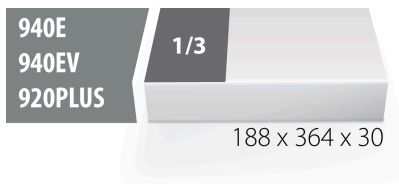

Modul SOS pentru chei inelare dublu cotite

VI964/4SOS

Profile

Caracteristicile produsului

- material: spuma polietilena de joasa densitate
- Tool tray dimension: 188 x 364 x 30 mm
- Compatible with drawers of Eurostyle, Eurovision, Euromotion, Europlus and Hercules (front drawers) line

620887

L

188

B

364

H

30

25

* Imaginea produsului este simbolica. Toate dimensiunile sunt exprimate în mm, greutatea în grame.