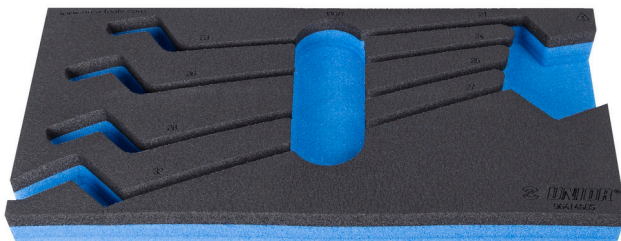

# SOS tárolótálca 964/4SOS készlethez

VI964/4SOS

## Termékjellemzők

- anyaga: kis sűrűségű polietilén hab
- szerszámtálca mérete: 188 x 364 x 30 mm
- kompatibilis az Eurostyle, Eurovision, Euromotion, Europlus és Hercules sorozattal (előoldali fiókok)