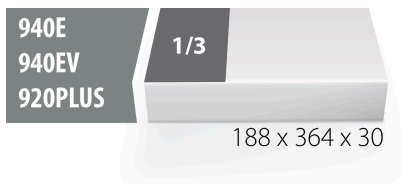

## Termékjellemzők

- anyaga: kis sűrűségű polietilén hab
- szerszámtálca mérete: 188 x 364 x 30 mm
- kompatibilis az Eurostyle, Eurovision, Euromotion, Europlus és Hercules sorozattal (előoldali fiókok)