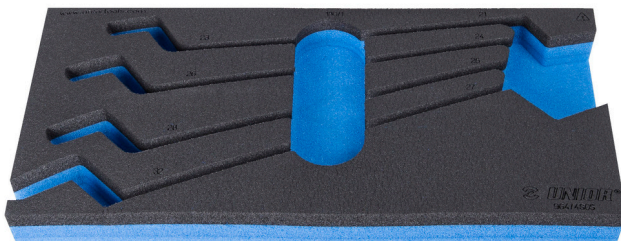

Module mousse SOS vide pour 964/4SOS

VI964/4SOS

Profils

Description produit

- Matière : faible densité de mousse polyéthylène
- Dimension du module : 188 x 364 x 30 mm
- Compatible avec les tiroirs des gammes Eurostyle, Eurovision, Europlus et Hercules (tiroirs de devant)

620887

L

188

B

364

H

30

25