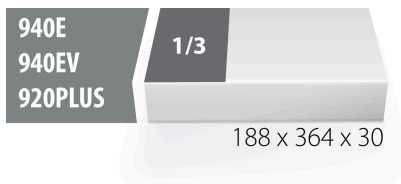

Module mousse SOS vide pour 964/4SOS

VI964/4SOS

Profils

Description produit

- Matière : faible densité de mousse polyéthylène
- Dimension du module : 188 x 364 x 30 mm
- Compatible avec les tiroirs des gammes Eurostyle, Eurovision, Europlus et Hercules (tiroirs de devant)

620887

L

188

B

364

H

30

25

* Les images des produits ne sont pas contractuelles. Toutes les dimensions sont en mm, les poids en grammes.