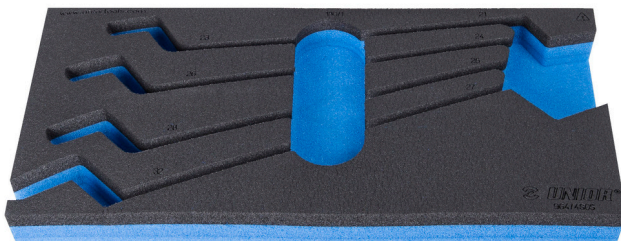

Module mousse SOS vide pour 964/4SOS

VI964/4SOS

Profils

Description produit

- Matière : faible densité de mousse polyéthylène
- Dimensions du module : 188 x 364 x 30 mm
- Compatible avec les tiroirs des gammes Eurostyle, Eurovision, Euromotion, Europlus et Hercules (tiroirs de devant)

620887

L

188

B

364

H

30

25