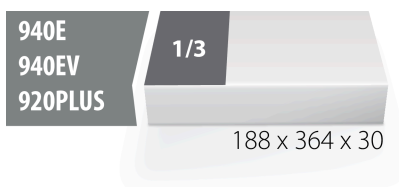

Module mousse SOS vide pour 964/4SOS

VI964/4SOS

Profils

Description produit

- Matière : faible densité de mousse polyéthylène
- Dimensions du module : 188 x 364 x 30 mm
- Compatible avec les tiroirs des gammes Eurostyle, Eurovision, Euromotion, Europlus et Hercules (tiroirs de devant)

620887

L

188

B

364

H

30

25

* Les images des produits ne sont pas contractuelles. Toutes les dimensions sont en mm, les poids en grammes.