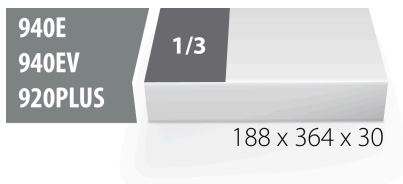

SOS подложка за ключове тип лула

VI964/4SOS

Профили

Параметри на продукта

- материал:полиетиленова пяна с ниска плътност
- Инструментална подложка : 188 x 364 x 30 mm
- Съвместим с чекмеджета от Eurostyle, Eurovision, Euromotion, Europlus и Hercules (предни чекмеджета) линия

620887

L

188

B

364

H

30

25

* Снимките на продуктите са символични. Всички размери са в мм., теглото е в грамове .