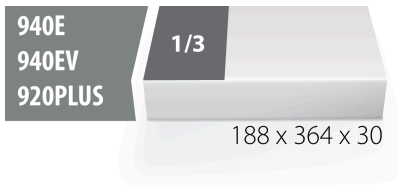

## Product attributen

- material: low density polyethylene foam
- Tool tray dimension: 188 x 364 x 30 mm
- Compatible with drawers of Eurostyle, Eurovision, Euromotion, Europlus and Hercules (front drawers) line

\* Afbeeldingen van producten zijn symbolisch. Alle afmetingen zijn in mm, en het gewicht in grammen. Alle vermelde afmetingen kunnen variëren in tolerantie.