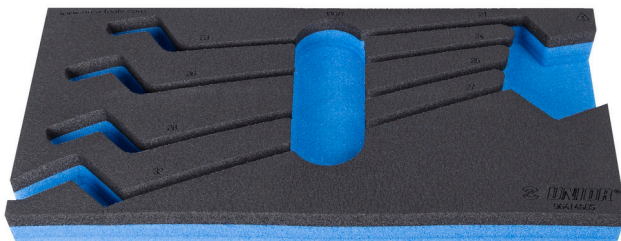

# SOS - Moduleinsatz für Doppelringschlüssel

VI964/4SOS

## Produkteigenschaften

- Material: weicher Polyethylenschaum
- Abmessungen Werkzeugeinsätze: 188 x 364 x 30 mm
- Für die Schubladen Eurostyle, Eurovision, Euromotion, Europlus and Hercules (vorne Schubladen) linie geeignet