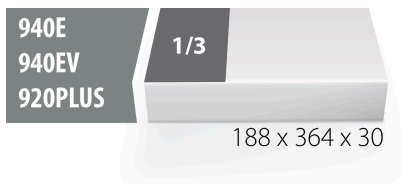

## Produkteigenschaften

- Material: weicher Polyethylenschaum
- Abmessungen Werkzeugeinsätze: 188 x 364 x 30 mm
- Für die Schubladen Eurostyle, Eurovision, Euromotion, Europlus and Hercules (vorne Schubladen) linie geeignet