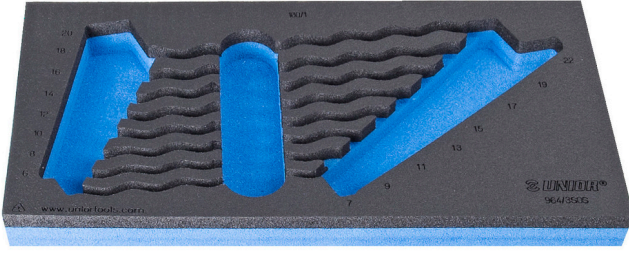

964/3SOS için SOS alet tepsisi

vI964/3SOS

Profiles

Product features

- malzeme: düşük yoğunluklu polietilen köpük
- Tool tray dimension: 188 x 364 x 30 mm
- Compatible with drawers of Eurostyle, Eurovision, Euromotion, Europlus and Hercules (front drawers) line

620886

L

188

B

364

H

30

45

* Ürünlerin resimleri semboliktir. Bütün boyutlar mm ve ağırlık gram cinsindedir.