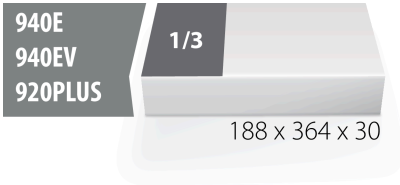

964/3SOS için SOS alet tepsisi

vI964/3SOS

Profiles

Product features

- malzeme: düşük yoğunluklu polietilen köpük
- Tool tray dimension: 188 x 364 x 30 mm
- Compatible with drawers of Eurostyle, Eurovision, Euromotion, Europlus and Hercules (front drawers) line

620886

L

188

B

364

H

30

45

* Ürünlerin resimleri semboliktir. Bütün boyutlar mm ve ağırlık gram cinsindedir.