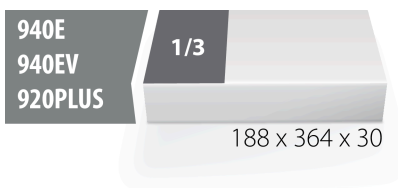

## Caracteristicile produsului

- material: spuma polietilena de joasa densitate
- Tool tray dimension: 188 x 364 x 30 mm
- Compatible with drawers of Eurostyle, Eurovision, Euromotion, Europlus and Hercules (front drawers) line

\* Imaginea produsului este simbolica. Toate dimensiunile sunt exprimate în mm, greutatea în grame.