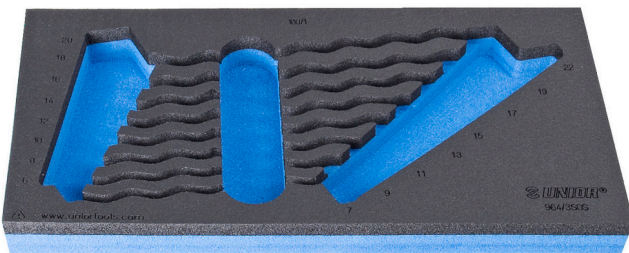

# Modul SOS pentru chei inelare dublu cotite

VI964/3SOS

## Profile

## Caracteristicile produsului

- material: spuma polietilena de joasa densitate
- Tool tray dimension: 188 x 364 x 30 mm
- Compatible with drawers of Eurostyle, Eurovision, Euromotion, Europlus and Hercules (front drawers) line