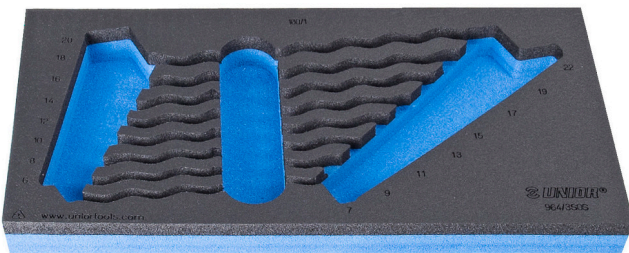

# SOS Moduleinsatz für Doppelringschlüssel

VI964/3SOS

## Profile

## Produkteigenschaften

- Material: weicher Polyethylenschaum
- Abmessungen Werkzeugeinsätze: 188 x 364 x 30 mm
- Für die Schubladen Eurostyle, Eurovision, Euromotion, Europlus and Hercules (vorne Schubladen) linie geeignet