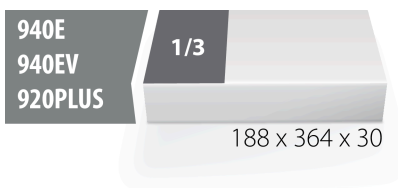

## Description produit

- Matière : faible densité de mousse polyéthylène
- Dimension du module : 188 x 364 x 30 mm
- Compatible avec les tiroirs des gammes Eurostyle, Eurovision, Europlus et Hercules (tiroirs de devant)