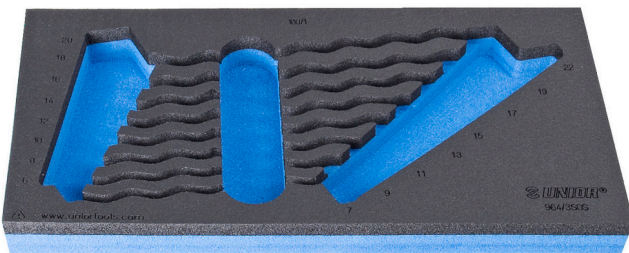

# Module mousse SOS vide pour 964/3SOS

VI964/3SOS

## Profils

## Description produit

- Matière : faible densité de mousse polyéthylène
- Dimension du module : 188 x 364 x 30 mm
- Compatible avec les tiroirs des gammes Eurostyle, Eurovision, Europlus et Hercules (tiroirs de devant)