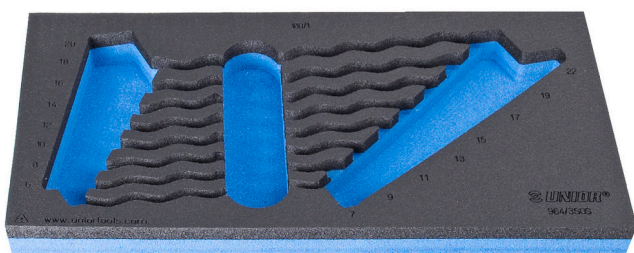

SOS подложка за ключове тип лула

VI964/3SOS

Профили

Параметри на продукта

- материал:полиетиленова пяна с ниска плътност
- Инструментална подложка : 188 x 364 x 30 mm
- Съвместим с чекмеджета от Eurostyle, Eurovision, Euromotion, Europlus и Hercules (предни чекмеджета) линия

620886

L

188

B

364

H

30

45

* Снимките на продуктите са символични. Всички размери са в мм., теглото е в грамове .