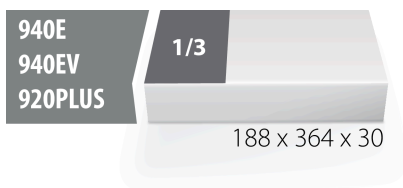

SOS подложка за ключове тип лула

VI964/3SOS

Профили

Параметри на продукта

- материал:полиетиленова пяна с ниска плътност
- Инструментална подложка : 188 x 364 x 30 mm
- Съвместим с чекмеджета от Eurostyle, Eurovision, Euromotion, Europlus и Hercules (предни чекмеджета) линия

620886

L

188

B

364

H

30

45

* Снимките на продуктите са символични. Всички размери са в мм., теглото е в грамове .