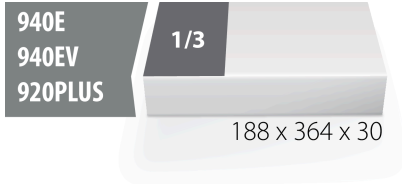

964/2BSOS için SOS alet tepsisi

vI964/2BSOS

Profiles

Product features

- malzeme: düşük yoğunluklu polietilen köpük
- Tool tray dimension: 188 x 364 x 30 mm
- Compatible with drawers of Eurostyle, Eurovision, Euromotion, Europlus and Hercules (front drawers) line

620885

L

188

B

364

H

30

49

* Ürünlerin resimleri semboliktir. Bütün boyutlar mm ve ağırlık gram cinsindedir.