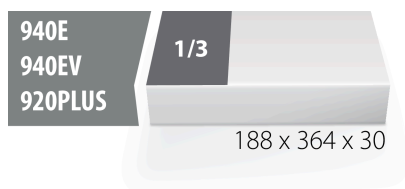

Vložek SOS za 964/2BSOS

vI964/2BSOS

Profili

Atributi izdelka

- material: polietilenska pena
- Dimenzija vložka: 188 x 364 x 30 mm
- Za predale vozičkov Eurostyle, Eurovision, Euromotion, Europlus in Hercules (sprednji predali)

620885

L

188

B

364

H

30

49

* Slike proizvodov so simbolične. Vse dimenzije so v mm, masa v g. Vse navedene dimenzije lahko odstopajo v tolerančnih merah.