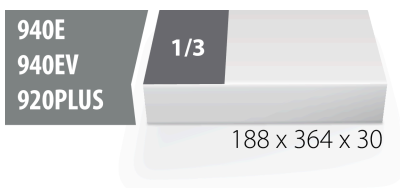

Wkładka SOS do kluczy płasko-oczkowych typu IBEX

VI964/2BSOS

Profile

Cechy produktu

- materiał : niskiej gęstości pianka polietylenowa
- Wkładka narzędziowa: 188 x 364 x 30 mm
- Kompatybilna z szufladami z linii Eurostyle, Eurovision, Euromotion, Europlus i Hercules (szuflady przednie)

620885

L

188

B

364

H

30

49

* Przedstawiony wygląd produktu jest orientacyjny. Wszystkie wymiary są w mm, podana

waga w gramach