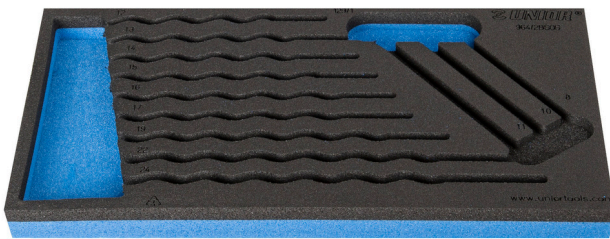

SOS tárolótálca 964/2BSOS készlethez

VI964/2BSOS

Profilok

Termékjellemzők

- anyaga: kis sűrűségű polietilén hab
- szerszámtálca mérete: 188 x 364 x 30 mm
- kompatibilis az Eurostyle, Eurovision, Euromotion, Europlus és Hercules sorozattal (előoldali fiókok)

620885

L

188

B

364

H

30

49