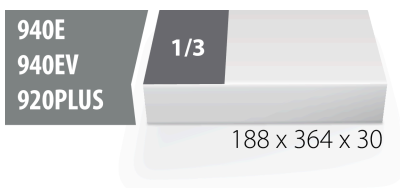

SOS tárolótálca 964/2BSOS készlethez

VI964/2BSOS

Profilok

Termékjellemzők

- anyaga: kis sűrűségű polietilén hab
- szerszámtálca mérete: 188 x 364 x 30 mm
- kompatibilis az Eurostyle, Eurovision, Euromotion, Europlus és Hercules sorozattal (előoldali fiókok)

620885

L

188

B

364

H

30

49