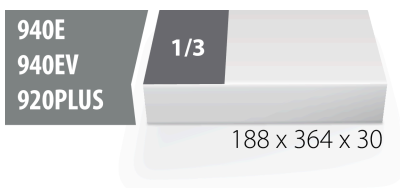

SOS - Moduleinsatz für Ring-Ratschengabelschlüssel IBEX

VI964/2BSOS

Profile

Produkteigenschaften

- Material: weicher Polyethylenschaum
- Abmessungen Werkzeugeinsätze: 188 x 364 x 30 mm
- Für die Schubladen Eurostyle, Eurovision, Euromotion, Europlus and Hercules (vorne Schubladen) linie geeignet

620885

L

188

B

364

H

30

49

* Bilder von Produkten sind Symbolfotos. Abmessungen sind in mm, Gewichte in Gramm.