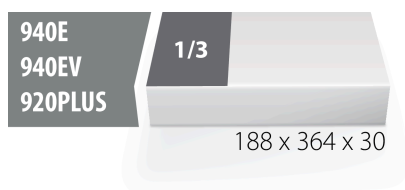

# SOS zásobník pro kombinované klíče IBEX

VI964/2BSOS

## Vlastnosti produktu

- Polyetylenová pěna s malou hustotou
- Rozměry zásobníku nářadí: 188 x 364 x 30 mm
- Kompatibilní se zásuvkami řady Eurostyle, Eurovision, Euromotion, Europlus a Hercules (přední zásuvky)