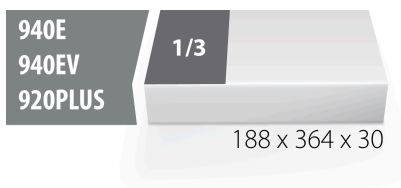

SOS uložak za IBEX viljuškasto okaste ključeve

VI964/2BSOS

Profili

Atributi proizvoda

- materijal: polietilenska pjena male gustoće
- Tool tray dimension: 188 x 364 x 30 mm
- Compatible with drawers of Eurostyle, Eurovision, Euromotion, Europlus and Hercules (front drawers) line

620885

L

188

B

364

H

30

49

* Slike proizvoda su simbolične. Sve dimenzije su u mm, masa je u g.