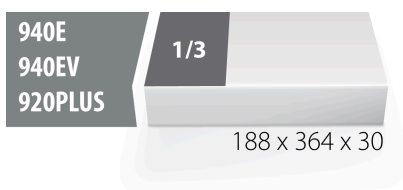

SOS подложка за комбинирани ключове тип IBEX

VI964/2BSOS

Профили

Параметри на продукта

- материал:полиетиленова пяна с ниска плътност
- Инструментална подложка : 188 x 364 x 30 mm
- Съвместим с чекмеджета от Eurostyle, Eurovision, Euromotion, Europlus и Hercules (предни чекмеджета) линия

620885

L

188

B

364

H

30

49

* Снимките на продуктите са символични. Всички размери са в мм., теглото е в

грамове .