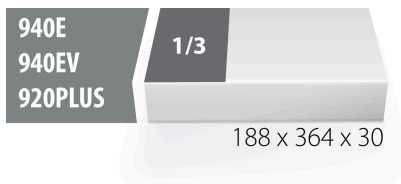

Modul SOS pentru chei combinate lungi

VI964/2ASOS

Profile

Caracteristicile produsului

- material: spuma polietilena de joasa densitate
- Tool tray dimension: 188 x 364 x 30 mm
- Compatible with drawers of Eurostyle, Eurovision, Euromotion, Europlus and Hercules (front drawers) line

620884

L

188

B

364

H

30

59

* Imaginea produsului este simbolica. Toate dimensiunile sunt exprimate în mm, greutatea în grame.